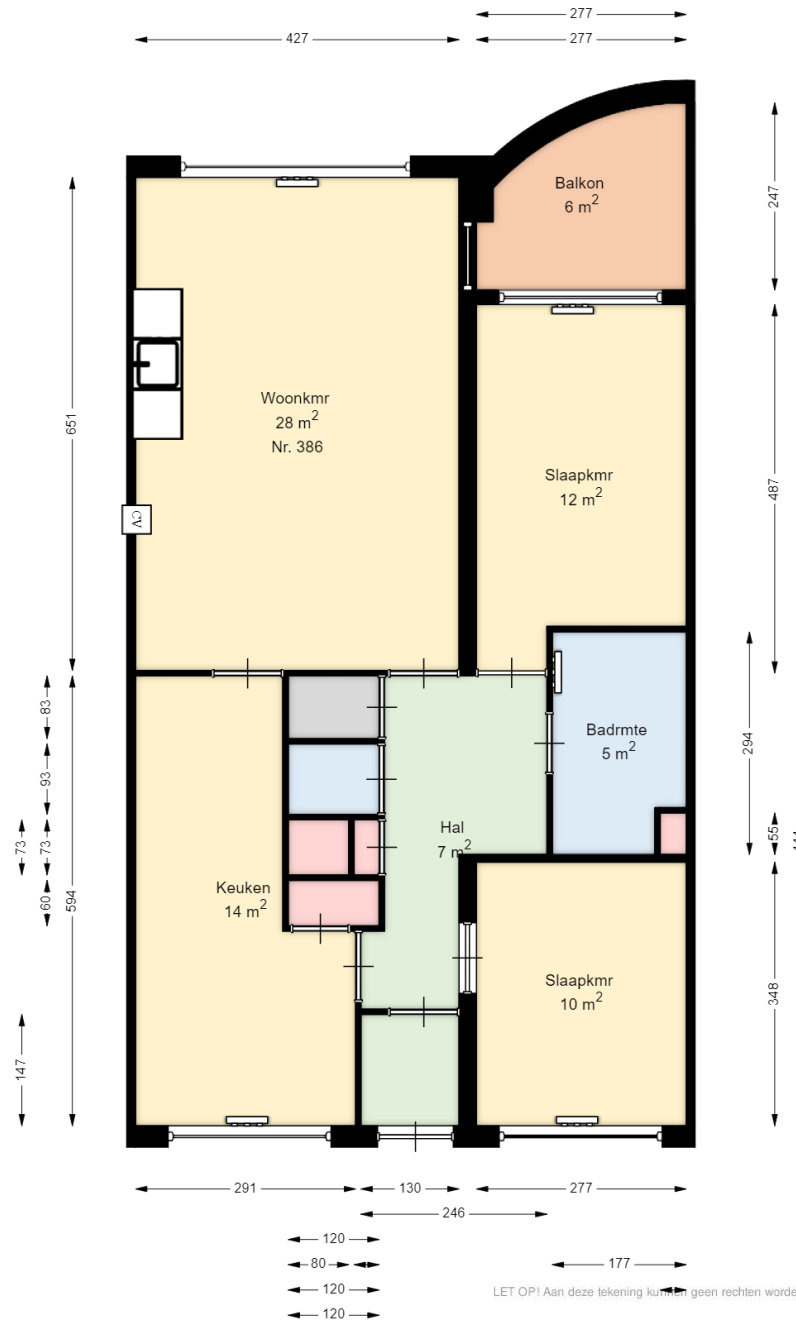

00 BEGANE GROND

Weteringstraat 386
3061PS ROTTERDAM

Datum	27-03-2024
Schaal	1 : 100
Clustercode	41034
OGE nummer	41034000078

05 VIJFDE VERDIEPING

Weteringstraat 386
3061PS ROTTERDAM

Datum	27-03-2024
Schaal	1 : 100
Clustercode	41034
OGE nummer	41034000078